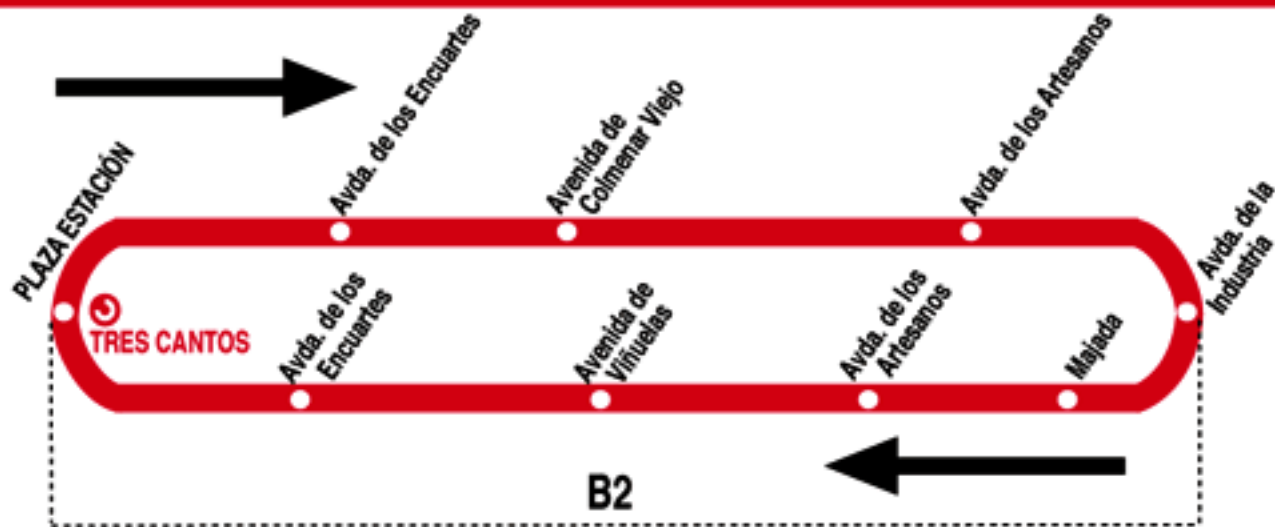

2

FF.CC. - Avda. Colmenar - Avda. Viñuelas - FF.CC.

HORARIOS DE SALIDA DE LA PLAZA DE LA ESTACIÓN

Horarios de Invierno
Octubre 2003

Lunes a Viernes laborables

6:	7:	8:	9:	10:	11:	12:	13:	14:	15:	16:	17:	18:	19:	20:	21:
04	04	04	04	04	04	04	04	04	04	04	04	04	04	04	04
34	20	20	20	34	34	34	34	34	34	20	20	20	20	34	34
50	34	34	34						50	34	34	34	34		
	50	50								50	50	50			

Notas:

Sábados laborables, domingos y festivos sin servicios.

AL

ALSA METROPOLITANA, S.A.U.

Avenida de la Industria, 60. 28760 TRES CANTOS.

Tel: 91 806 00 30

www.alsa.es