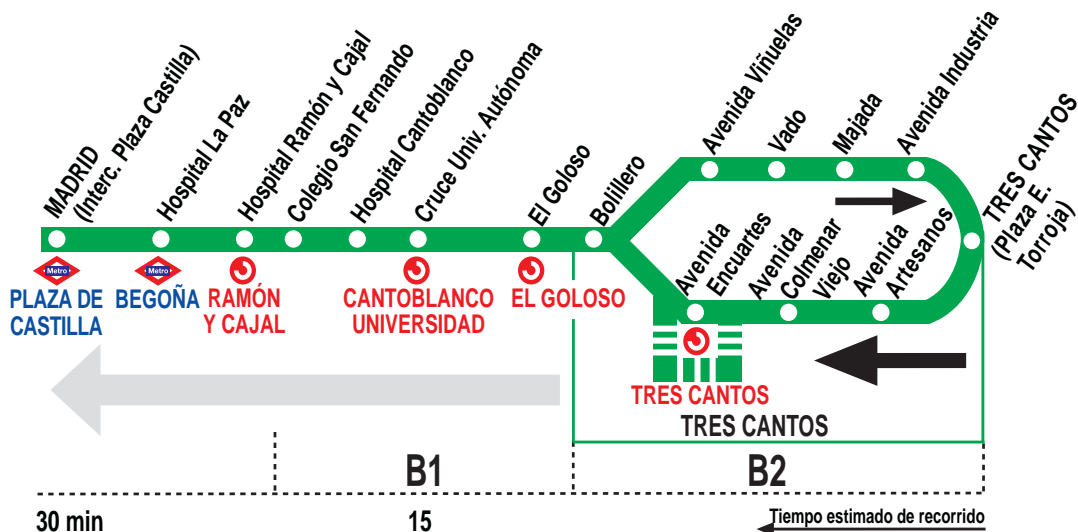

712 Madrid (Plaza de Castilla) - Tres Cantos (Por Avda. Viñuelas)

HORARIOS DE SALIDA DE MADRID (Intercambiador Plaza Castilla)

Actualizado a
junio de 2009
(Vigente de 16 de septiembre
a 15 de julio)

Lunes a Viernes laborables

De **6:00** a **22:00** entre **15 - 20** minutos
A **22:30** **23:00**

Sábados laborables, Domingos y Festivos (c)

A **6:30^s**
De **7:00** a **23:00** cada **30** minutos

Notas:

c Recorrido por la Estación de FF.CC.

s Sólo sábados laborables.

AL

ALSA METROPOLITANA, S.A.U.

Avenida de la Industria, 60. 28760 TRES CANTOS.

Tel: 91 806 00 30

www.alsa.es

712 Tres Cantos (Por Avda. Viñuelas) - Madrid (Plaza de Castilla)

HORARIOS DE SALIDA DE TRES CANTOS (Plaza E. Torroja)

| | | | |
|----|------|-------------------|-----------------|
| | A | 7:05 ^a | |
| De | 7:35 | a | 23:35 |
| | | | cada 30 minutos |

Notas:

- ^a Desde Avda. Viñuelas, recorrido completo en Tres Cantos.
^c Recorrido por la Estación de FF.CC.