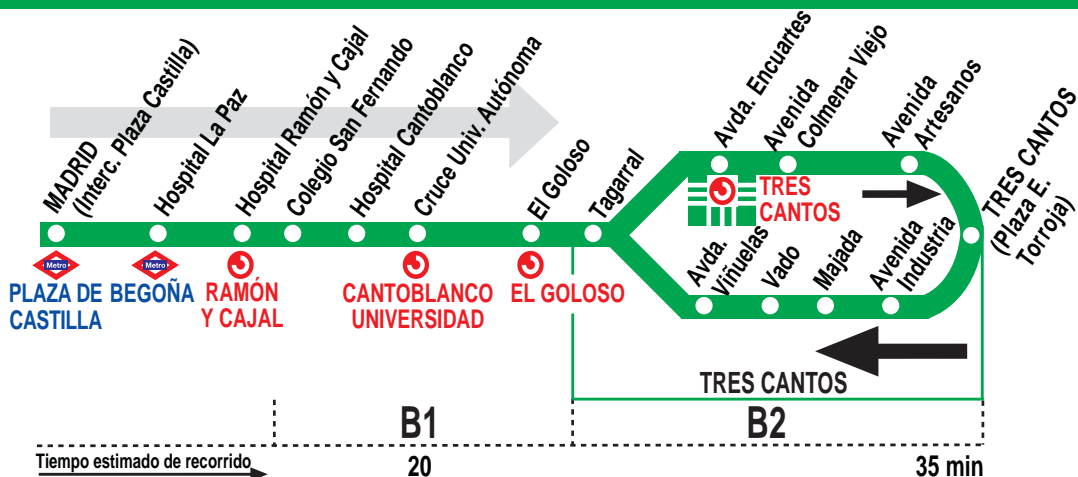

713 Madrid (Plaza de Castilla) - Tres Cantos (Por Avda. Encuartes)

HORARIOS DE SALIDA DE MADRID (Intercambiador de Plaza Castilla)

Actualizado a
junio de 2009
(Vigente de 16 de septiembre
a 15 de julio)

		A	6:45 ^s			
De	7:15	a	23:15	cada	30	minutos
	A		23:30		0:15	0:45 ^s

Notas:

- ^c Recorrido por la Estación de FF.CC.
- ^s Sólo sábados laborables.

AL

ALSA METROPOLITANA, S.A.U.
Avenida de la Industria, 60. 28760 TRES CANTOS.

Tel: 91 806 00 30

www.alsa.es

713 Tres Cantos (Por Avda. Encuartes) - Madrid (Plaza de Castilla)

HORARIOS DE SALIDA DE TRES CANTOS (Plaza E. Torroja)

Actualizado a junio de 2009
(Vigente de 16 de septiembre a 15 de julio)

Sábados laborables (c)

	A	6:20 ^b	6:45 ^b
De	7:25	a	23:55
	A	0:15	0:45

Domingos y Festivos (c)

	A	7:25 ^b
De	7:55	a 23:55
	A	0:15 0:45

Notas:

^b Desde Avenida Encuartes, recorrido completo en Tres Cantos.

^c Recorrido por la Estación de FF.CC.