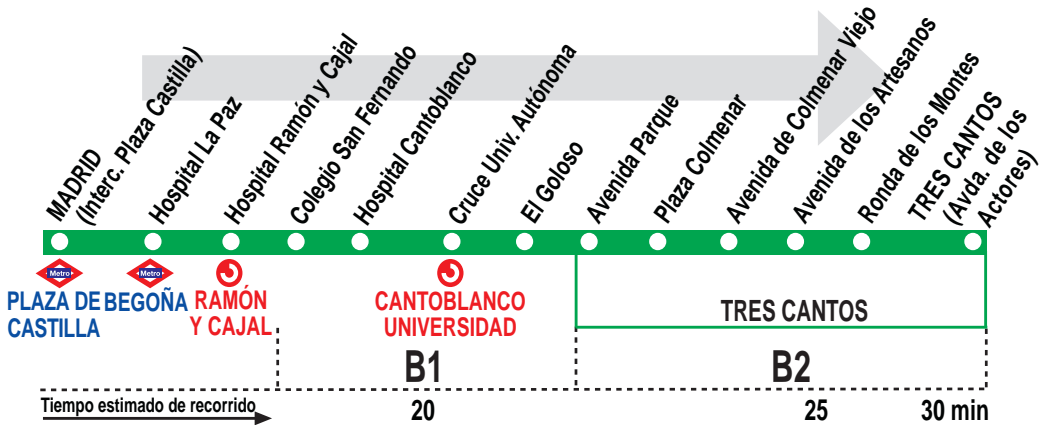

### HORARIOS DE SALIDA DE MADRID (Intercambiador Plaza Castilla)

Actualizado a  
junio de 2009  
(Vigente de 16 de septiembre  
a 15 de julio)

#### Sábados laborables, Domingos y Festivos

A	7:25	8:55	10:25	11:55	13:25	14:55
	16:25	17:55	19:25	20:55	22:25	

Notas: \* Salen de la ronda de los Montes, 4.

**AL**

ALSA METROPOLITANA, S.A.U.  
Avenida de la Industria, 60. 28760 TRES CANTOS.