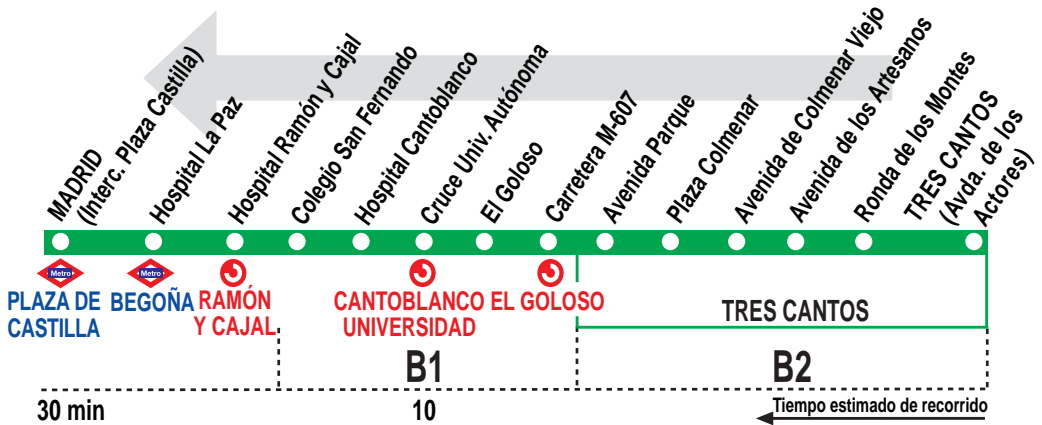

717

Tres Cantos (Cineastas) - Madrid (Plaza de Castilla)

HORARIOS DE SALIDA DE TRES CANTOS (Avenida de los Actores)

Actualizado a
junio de 2009
(Vigente de 16 de septiembre
a 15 de julio)

Lunes a Viernes laborables

A	6:00	6:30	7:00	7:20	7:40	8:00
		8:20*	8:40*	9:00*	9:30*	
De	10:05	a	16:05	cada	30	minutos
A	16:35*		17:05*	17:35*		
De	18:05	a	21:35	cada	30	minutos

Sábados laborables, Domingos y Festivos

A	7:25	8:55	10:25	11:55	13:25	14:55
	16:25	17:55	19:25	20:55	22:25	

Notas: * Salen de la ronda de los Montes, 4.

AL

ALSA METROPOLITANA, S.A.U.
Avenida de la Industria, 60. 28760 TRES CANTOS.

Tel: 91 806 00 30

www.alsa.es