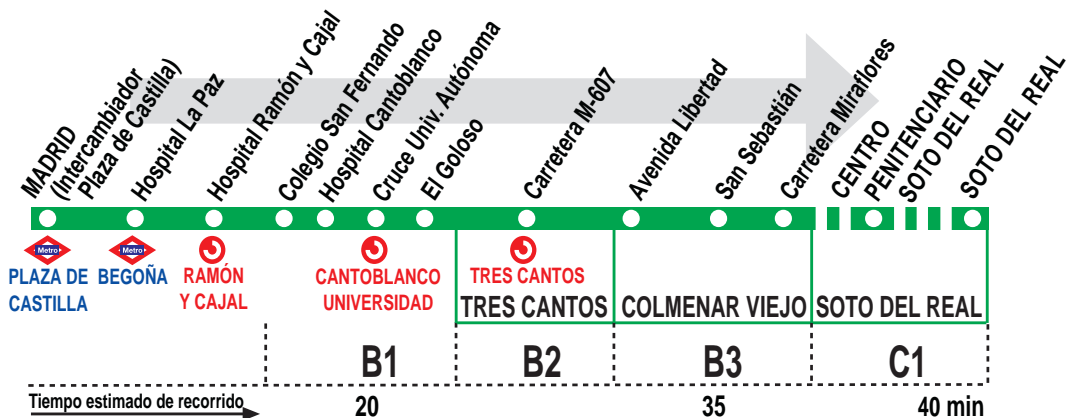

721

Madrid (Plaza de Castilla) - Colmenar Viejo

HORARIOS DE SALIDA DE MADRID (Intercambiador Plaza de Castilla)

Actualizado a abril de 2009 (Vigente todo el año)

Lunes a Jueves laborables

A 6:30 7:15 15:20

Viernes laborables

A	6:30	7:15	14:15	14:45	15:20	15:45
	16:15	17:15	17:45	18:45	19:15	
		20:15	20:45			

Sábados laborables, Domingos y Festivos

A	6:30	7:20	8:05
De	8:50	a	21:45
		entre	55 - 65 minutos

SERVICIOS HASTA CENTRO PENITENCIARIO DE SOTO DEL REAL

Viernes laborables

A 14:15 14:45 15:45 16:15 17:45 19:15

Sábados laborables, Domingos y Festivos

A	8:05
De	8:50
a	19:45
entre	55 - 65 minutos

721

Colmenar Viejo - Madrid (Plaza de Castilla)

HORARIOS DE SALIDA DE COLMENAR VIEJO (Campamento San Pedro)

Sábados laborables, Domingos y Festivos

A	5:40	6:30	7:15	8:05	9:00
De	9:55	a	20:55	cada	hora

SERVICIOS DESDE CENTRO PENITENCIARIO DE SOTO DEL REAL

Viernes laborables

A	14:50	15:25	16:25	16:55	18:25	19:55
---	-------	-------	-------	-------	-------	-------