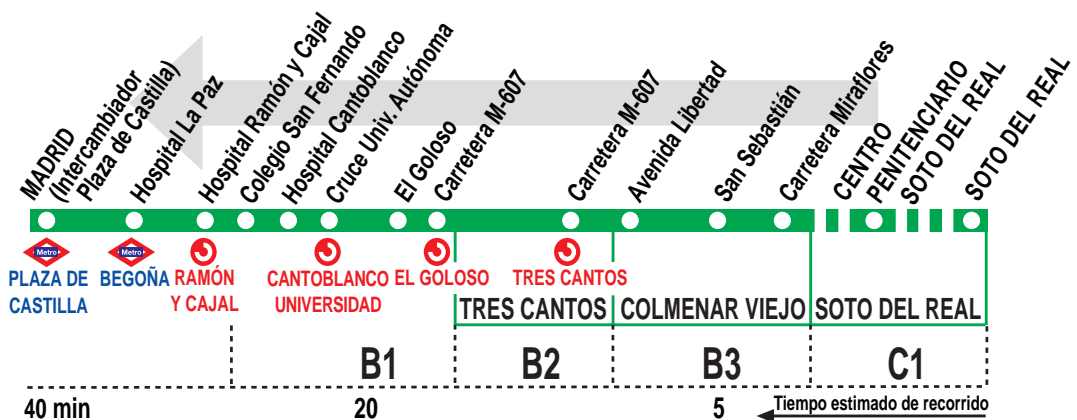

Viernes laborables

A	6:30	7:15	14:15	14:45	15:20	15:45
	16:15	17:15	17:45	18:45	19:15	
		20:15	20:45			

Sábados laborables, Domingos y Festivos

A	6:30	7:20	8:05
De	8:50	a	21:45
		entre	55 - 65 minutos

SERVICIOS HASTA CENTRO PENITENCIARIO DE SOTO DEL REAL

Viernes laborables

A 14:15 14:45 15:45 16:15 17:45 19:15

Sábados laborables, Domingos y Festivos

A	8:05
De	8:50
a	19:45
entre	55 - 65 minutos

721

Colmenar Viejo - Madrid (Plaza de Castilla)

HORARIOS DE SALIDA DE COLMENAR VIEJO (Campamento San Pedro)

Sábados laborables, Domingos y Festivos

A	5:40	6:30	7:15	8:05	9:00
De	9:55	a	20:55	cada	hora

SERVICIOS DESDE CENTRO PENITENCIARIO DE SOTO DEL REAL

Viernes laborables

A	14:50	15:25	16:25	16:55	18:25	19:55
---	-------	-------	-------	-------	-------	-------