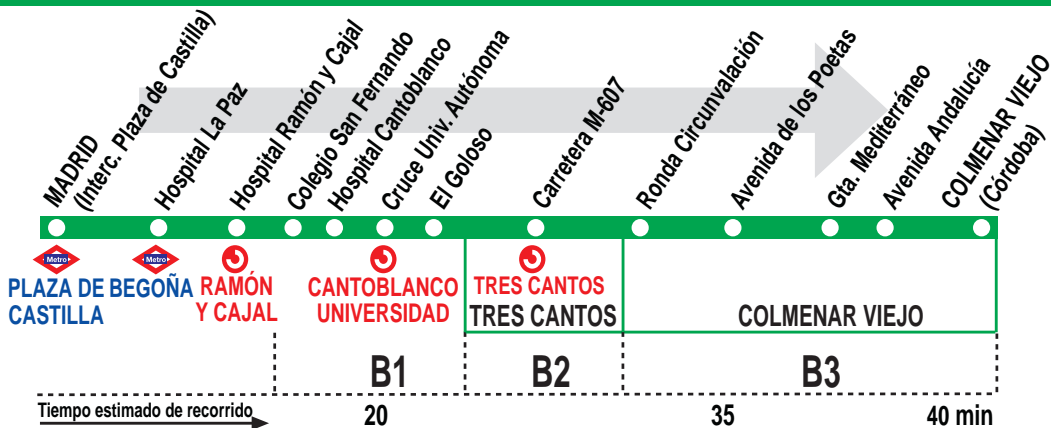

# 722 Madrid (Plaza de Castilla) - Colmenar Viejo (Gta. Mediterráneo)

## HORARIOS DE SALIDA DE MADRID (Intercambiador Plaza de Castilla)

Actualizado a  
abril de 2009