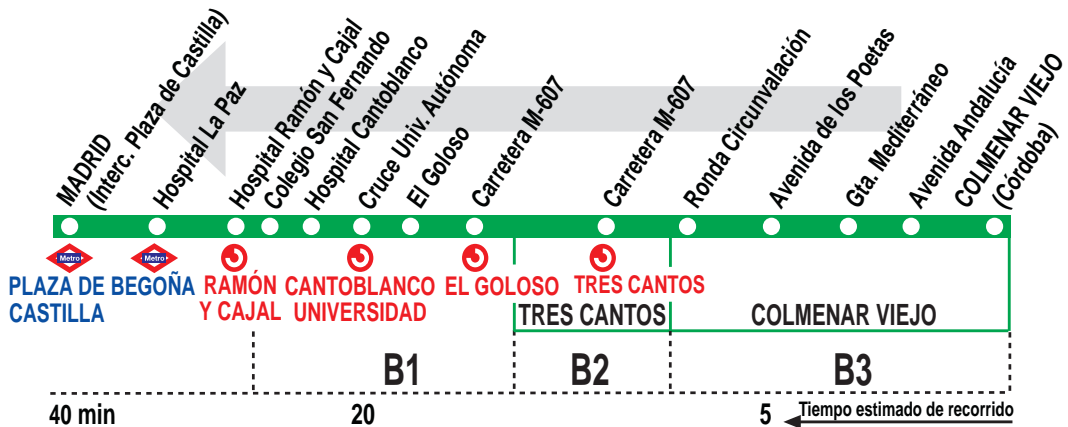

722 Colmenar Viejo (Gta. Mediterráneo) - Madrid (Plaza de Castilla)

HORARIOS DE SALIDA DE COLMENAR VIEJO (Calle Córdoba)

Actualizado a abril de 2009

Lunes a Viernes laborables

(Vigente de 1 de octubre a 30 de junio)

A	5:40	6:15	6:30	6:45	7:00	7:20	7:40
De	8:05	a	9:05	cada	20	minutos	
De	9:30	a	13:30	cada	30	minutos	
De	13:30	a	19:30	cada	20	minutos	
De	19:30	a	22:30	cada	30	minutos	

Sábados laborables, Domingos y Festivos

(Vigente todo el año)

De	6:30	a	21:30	cada	45	minutos
A			22:30			

CO HROS. DE J. COLMENAREJO, S.A.
Intercambiador Plaza de Castilla. 28046 MADRID

Tel: 91 845 00 51