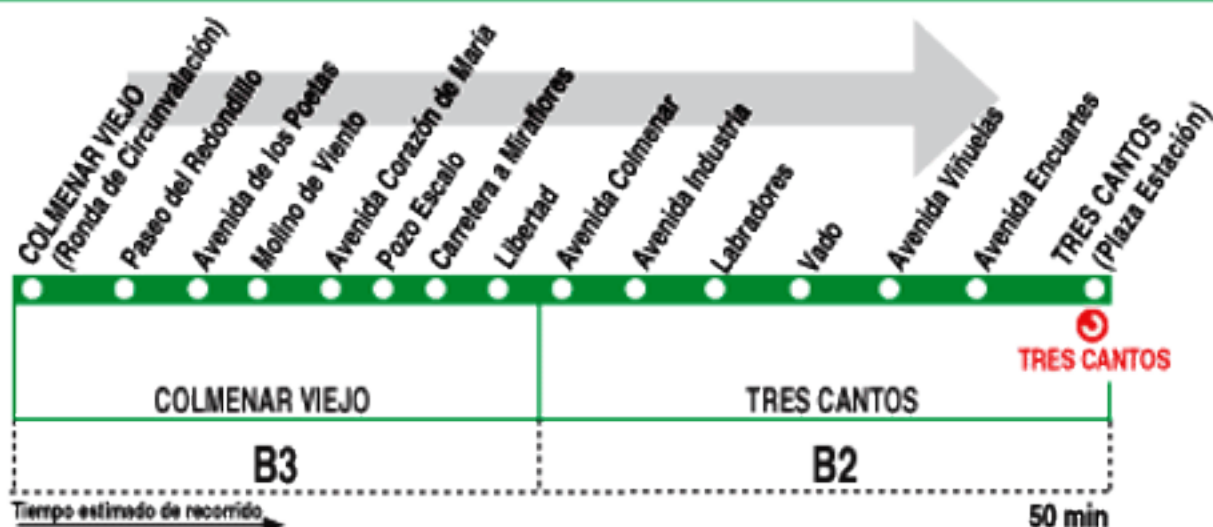

723

Tres Cantos - Colmenar Viejo

HORARIOS DE SALIDA DE TRES CANTOS (Plaza Estación)

Actualizado a
septiembre de 2009

Lunes a Viernes laborables

(Vigente de 1 de septiembre
a 30 de junio)

7:	8:	9:	10:	11:	12:	13:	14:	15:	16:	17:	18:	19:	20:	21:	22:	23:
20	00	00	00	05	10	20	10	00	10	10	20	10	00	10	10	10
40	20	20	30	40	45	50	30	30	40	30	50	30	30	40		
	40	40						50		50		50				

Sábados laborables

(Vigente todo el año)

De 8:00 a 23:00 cada hora

Notas: Sin servicio domingos y festivos.

COHROS DE J. COLMENAREJO, S.A.
Intercambiador Plaza de Castilla, 28046 MADRID

Tel: 91 845 00 51

723

Colmenar Viejo - Tres Cantos

HORARIOS DE SALIDA DE COLMENAR VIEJO (Ronda de Circunvalación)

Actualizado a
septiembre de 2009

Lunes a Viernes laborables

(Vigente de 1 de septiembre
a 30 de junio)

6:	7:	8:	9:	10:	11:	12:	13:	14:	15:	16:	17:	18:	19:	20:	21:	22:
10	10	10	10	15	20	30	00	10	00	20	00	00	10	00	20	20
30	30	30	40	50	55		35	40	20	40	30	20	40	20		
50	50	50							50			40		50		