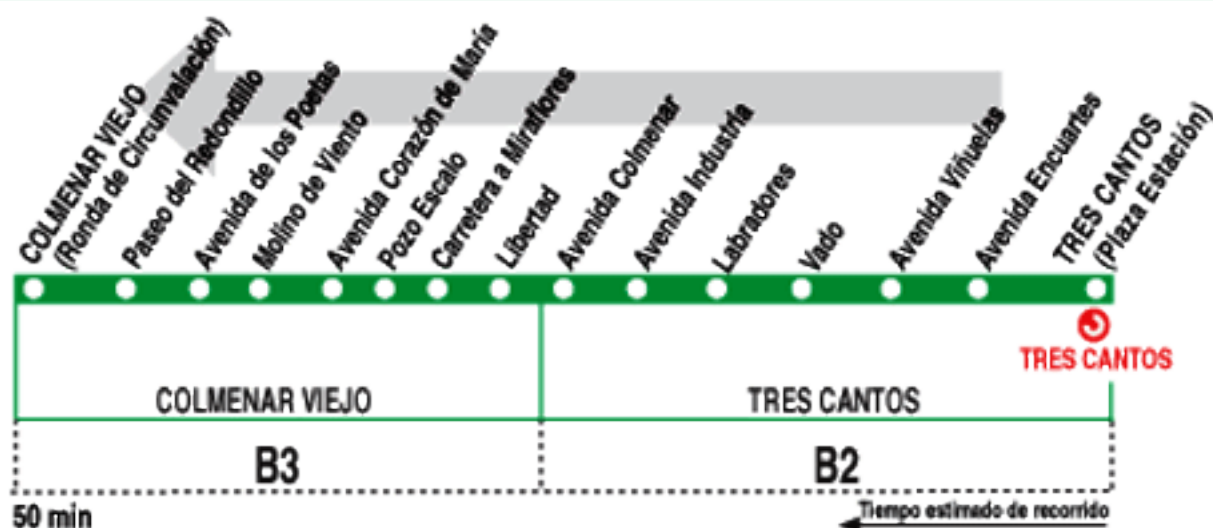

723

Tres Cantos - Colmenar Viejo

HORARIOS DE SALIDA DE TRES CANTOS (Plaza Estación)

Actualizado a
septiembre de 2009

Lunes a Viernes laborables

(Vigente de 1 de septiembre
a 30 de junio)

7:	8:	9:	10:	11:	12:	13:	14:	15:	16:	17:	18:	19:	20:	21:	22:	23:
20	00	00	00	05	10	20	10	00	10	10	20	10	00	10	10	10
40	20	20	30	40	45	50	30	30	40	30	50	30	30	40		
	40	40						50		50		50				

Lunes a Viernes laborables

(Vigente de 1 de julio
a 31 de agosto)

7:	8:	9:	10:	11:	12:	13:	14:	15:	16:	17:	18:	19:	20:	21:	22:	23:
40	20	20	00	10	10	20	30	00	10	10	20	30	00	10	10	10
	40		30	40	50	50		30	40	50	50	30	30	40		

Colmenar Viejo - Tres Cantos

HORARIOS DE SALIDA DE COLMENAR VIEJO (Ronda de Circunvalación)

Actualizado a
septiembre de 2009

Lunes a Viernes laborables

(Vigente de 1 de septiembre
a 30 de junio)

6:	7:	8:	9:	10:	11:	12:	13:	14:	15:	16:	17:	18:	19:	20:	21:	22:
10	10	10	10	15	20	30	00	10	00	20	00	00	10	00	20	20
30	30	30	40	50	55		35	40	20	40	30	20	40	20		
50	50	50							50			40		50		