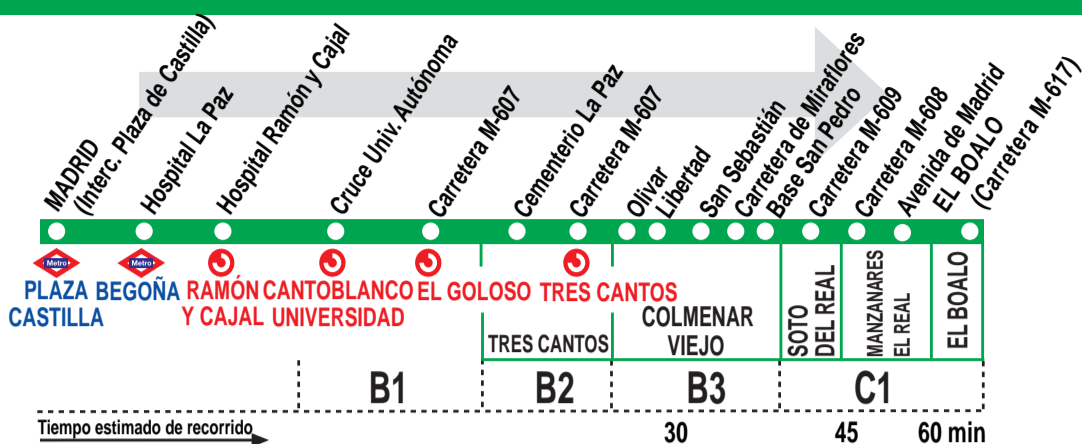

724 Madrid (Plaza de Castilla) - Manzanares el Real - El Boalo

Horarios de paso aproximado

Actualizado a abril de 2009 (Vigente todo el año)

Lunes a Viernes Laborables

MADRID	Colmenar Viejo	Manzanares el Real	El Boalo	Mataelpino	Cerceda
7:00	7:30	7:45	7:55	8:00	8:10
7:25	7:55	8:10	8:20	8:25	8:35
8:00	8:30	8:45	8:55	9:00	9:10
8:30	9:00	9:15	—	—	—
9:00	9:30	9:45	9:55	10:00	10:10
9:30	10:00	10:15	—	—	—
10:00	10:30	10:45	10:55	11:00	11:10
10:30	11:00	11:15	—	—	—
11:00	11:30	11:45	11:55	12:00	12:10
11:30	12:00	12:15	—	—	—
12:00	12:30	12:45	12:55	13:00	13:10
12:30	13:00	13:15	—	—	—
13:00	13:30	13:45	13:55	14:00	14:10
13:30	14:00	14:15	—	—	—
14:00	14:30	14:45	14:55	15:00	15:10
14:15	→	14:55	15:05	15:10	15:20
14:30	15:00	15:15	—	—	—
15:00	15:30	15:45	15:55	16:00	16:10
15:15	→	15:55	16:05	16:10	16:20
15:30	16:00	16:15	—	—	—
16:00	16:30	16:45	16:55	17:00	17:10
16:30	17:00	17:15	—	—	—
16:45	17:15	17:30	17:40	17:45	17:55
17:00	17:30	17:45	17:55	18:00	18:10
17:30	→	18:15	—	—	—
17:45	18:15	18:30	18:40	18:45	18:55
18:00	18:30	18:45	18:55	19:00	19:10
18:30	→	19:10	—	—	—
19:00	19:30	19:45	19:55	20:00	20:10
19:15	→	19:55	20:05	20:10	20:20
19:30	20:00	20:15	—	—	—
20:00	20:30	20:45	20:55	21:00	21:10
20:30	21:00	21:15	—	—	—
20:50	→	21:30	21:40	21:45	21:55
21:00	21:30	21:45	21:55	22:00	22:10
21:45	22:15	22:30	—	—	—
22:30	23:00	23:15	23:25	23:30	23:40
23:30	24:00	0:15	—	—	—