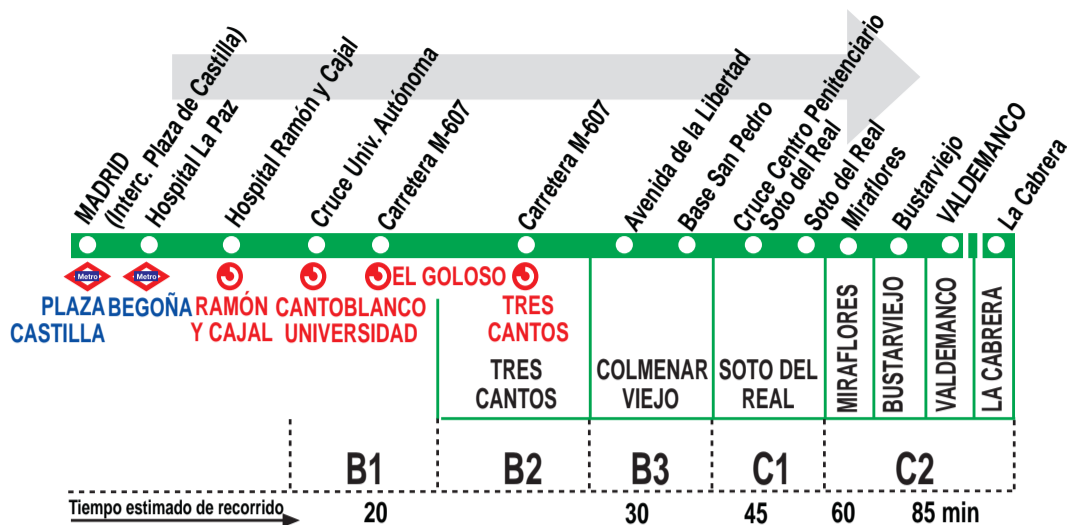

725 Madrid (Plaza de Castilla) - Miraflores - Bustarviejo - Valdemanco

Horarios de paso aproximado Actualizado a abril de 2009 (Vigente todo el año)

Lunes a Viernes Laborables

MADRID	Colmenar Viejo	Soto del Real	Miraflores de la Sierra	Bustarviejo	VALDEMANCO
6:45	7:15	7:30	7:45	8:00	8:10
7:10	7:40	7:55	8:10	8:25	—
7:40 ^C	8:10	8:25	8:40	8:55	9:05
8:15	8:45	9:00	9:15	—	—
8:50	9:20	9:35	9:50	—	—
9:10	9:40	9:55	10:10	10:25	10:35
9:45	10:15	10:30	10:45	11:00	—
10:15	10:45	11:00	11:15	11:30	—
10:45	11:15	11:30	11:45	12:00	—
11:15	11:45	12:00	12:15	12:30	—
11:45	12:15	12:30	12:45	13:00	13:10
12:15	12:45	13:00	13:15	13:30	—
12:45	13:15	13:30	13:45	14:00	14:10
13:15	13:45	14:00	14:15	14:30	—
13:45	14:15	14:30	14:45	15:00	—
14:15	14:45	15:00	15:15	15:30	—
14:30	—	15:10	15:25	—	—
14:40 ^C	15:10	15:25	15:40	15:55	16:05
15:15	—	15:55	16:10	16:25	—
15:45	16:15	16:30	16:45	—	—
16:15	16:45	17:00	17:15	17:30	—
16:45	17:15	17:30	17:45	18:00	—
17:00	—	17:40	17:55	—	—
17:15	17:45	18:00	18:15	18:30	18:40
17:45	—	18:25	18:40	—	—
18:30	19:00	19:15	19:30	19:45	—
18:45	19:15	19:30	19:45	20:00	20:10
19:15	19:45	20:00	20:15	20:30	20:40
19:30	—	20:10	20:25	—	—
19:45	20:15	20:30	20:45	21:00	—
20:15	—	20:55	21:10	21:25	—
20:45	21:15	21:30	21:45	22:00	—
21:30	22:00	22:15	22:30	22:45	22:55
22:15	22:45	23:00	23:15	23:30	—
23:15	23:45	24:00	0:15	—	—