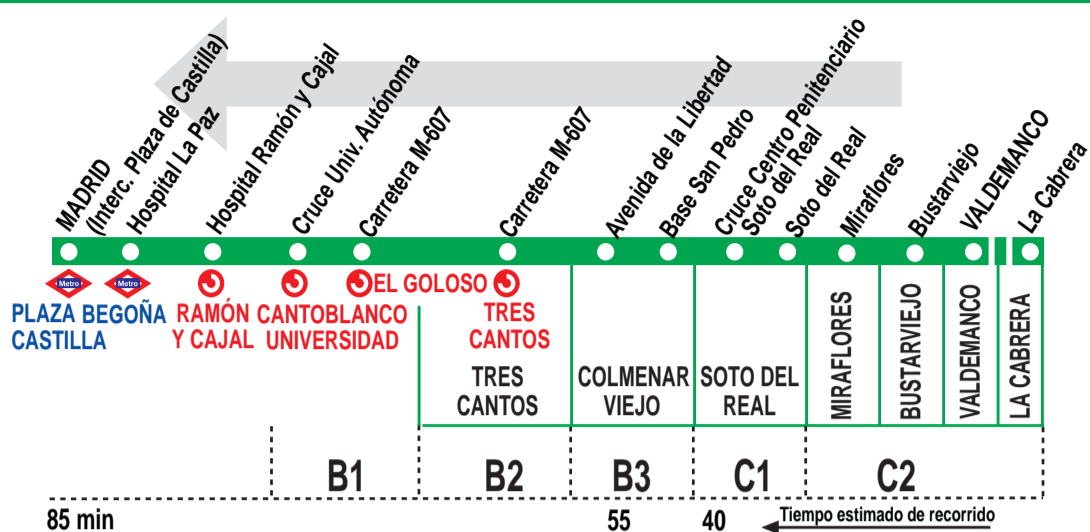

725 Valdemanco - Bustarviejo - Miraflores - Madrid (Plaza de Castilla)