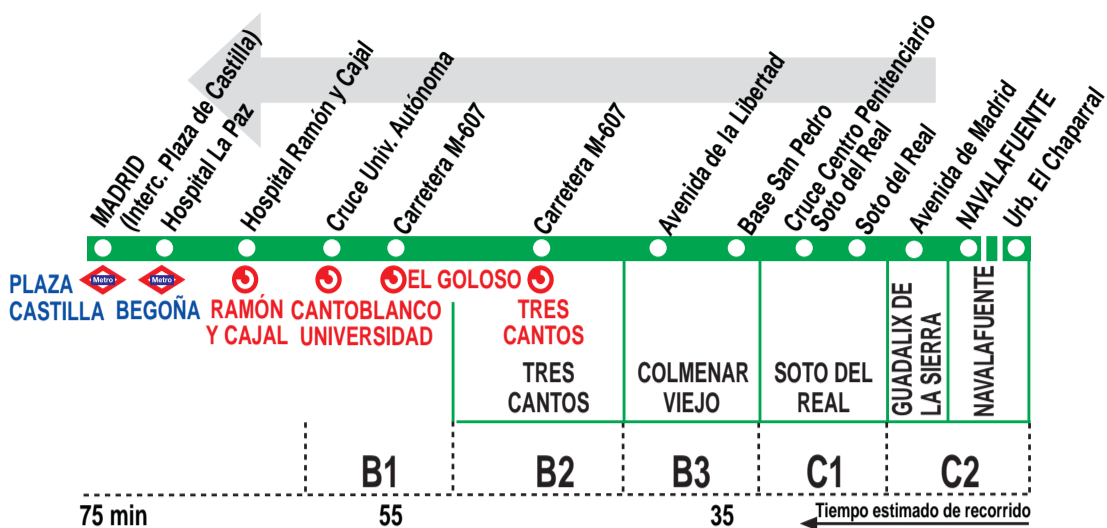

726 Madrid (Plaza de Castilla) - Guadalix - Navalafuente

Horarios de paso aproximado

Actualizado a abril de 2009 (Vigente todo el año)

Lunes a Viernes Laborables

6:55	7:25	7:40	8:00	8:15
7:30	8:00	8:15	8:30	—
7:50	8:20	8:35	8:50	9:05
8:25	8:55	9:10	9:25	—
8:50	9:20	9:35	9:50	—
9:25 ^C	9:55	10:10	10:25	10:40
10:00	10:30	10:45	11:00	—
10:30	11:00	11:15	11:30	—
11:00	11:30	11:45	12:00	—
11:20	11:50	12:05	12:20	12:35
12:00	12:30	12:45	13:00	—
12:30	13:00	13:15	13:30	—
13:00	—	13:40	13:55	14:10
13:30	14:00	14:15	14:30	—
14:00 ^C	14:30	14:45	15:00	15:15
14:10	—	14:50	15:05	—
14:30	15:00	15:15	15:30	—
15:00	15:30	15:45	16:00	—
15:30	—	16:10	16:25	16:40
16:00	16:30	16:45	17:00	17:15
16:25	—	17:05	17:20	17:35
16:45	17:15	17:30	17:45	—
17:00	17:30	17:45	18:00	—
17:30	18:00	18:15	18:30	—
18:00	—	18:40	18:55	19:10
18:30	19:00	19:15	19:30	—
19:00	—	19:40	19:55	—
19:15	19:45	20:00	20:15	—
19:30 ^C	20:00	20:15	20:30	20:45
20:00	20:30	20:45	21:00	21:15
21:15	21:45	22:00	22:15	22:30
22:00	22:30	22:45	23:00	23:15
23:00	23:30	23:45	24:00	—

^C Continúa a Urb. El Chaparral

^S Salen de la plaza de Castilla.

726 Navalafuente - Guadalix - Madrid (Plaza de Castilla)

Horarios de paso aproximado

Actualizado a abril de 2009 (Vigente todo el año)

Lunes a Viernes Laborables