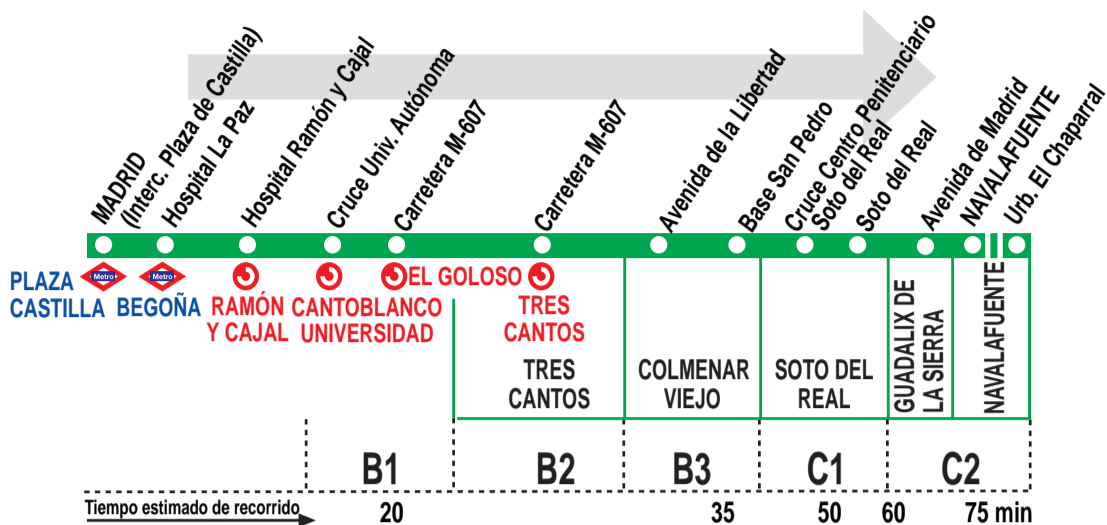

726 Madrid (Plaza de Castilla) - Guadalix - Navalafuente

Horarios de paso aproximado

Actualizado a abril de 2009 (Vigente todo el año)

Lunes a Viernes Laborables

6:55	7:25	7:40	8:00	8:15
7:30	8:00	8:15	8:30	—
7:50	8:20	8:35	8:50	9:05
8:25	8:55	9:10	9:25	—
8:50	9:20	9:35	9:50	—
9:25 ^C	9:55	10:10	10:25	10:40
10:00	10:30	10:45	11:00	—
10:30	11:00	11:15	11:30	—
11:00	11:30	11:45	12:00	—
11:20	11:50	12:05	12:20	12:35
12:00	12:30	12:45	13:00	—
12:30	13:00	13:15	13:30	—
13:00	—	13:40	13:55	14:10
13:30	14:00	14:15	14:30	—
14:00 ^C	14:30	14:45	15:00	15:15
14:10	—	14:50	15:05	—
14:30	15:00	15:15	15:30	—
15:00	15:30	15:45	16:00	—
15:30	—	16:10	16:25	16:40
16:00	16:30	16:45	17:00	17:15
16:25	—	17:05	17:20	17:35
16:45	17:15	17:30	17:45	—
17:00	17:30	17:45	18:00	—
17:30	18:00	18:15	18:30	—
18:00	—	18:40	18:55	19:10
18:30	19:00	19:15	19:30	—
19:00	—	19:40	19:55	—
19:15	19:45	20:00	20:15	—
19:30 ^C	20:00	20:15	20:30	20:45
20:00	20:30	20:45	21:00	21:15
21:15	21:45	22:00	22:15	22:30
22:00	22:30	22:45	23:00	23:15
23:00	23:30	23:45	24:00	—

^C Continúa a Urb. El Chaparral

^S Salen de la plaza de Castilla.

726 Navalafuente - Guadalix - Madrid (Plaza de Castilla)

Horarios de paso aproximado

Actualizado a abril de 2009 (Vigente todo el año)

Lunes a Viernes Laborables